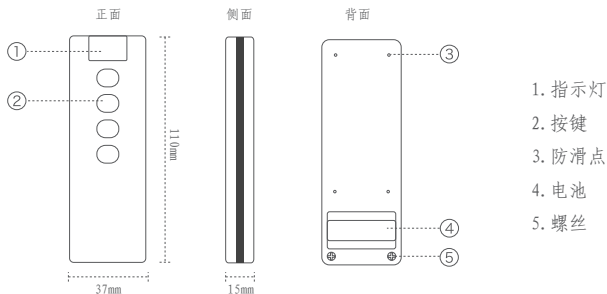

# R-C01-K4A 键中功率遥控器产品使用说明书

Ver 1.0

注意：安装、使用产品前，请阅读安装使用说明书。请妥善保管好本说明书，以便日后能随时查阅。

## 一、概述

本产品广泛用于车库门、卷帘门和电动门、遥感遥测、工业控制等领域、各类防盗报警装置、遥控电动门类电机开关、电机正反转控制器、遥控灯具开关、LED灯具控制器、遥控电子锁、窗帘遥控、晾衣架遥控、无线遥控开关、家庭防盗产品、无线呼叫器遥控开关、工业控制产品等。特殊的按键可以根据客户要求开发设计。

按键：2键、4键、6键、8键

配套：4路开关量模块

## 二、技术参数

- 型 号： R-C01-K4A
- 频 率： 433M/315M（其他频点可定制）
- 工作电流： 12mA
- 待机电流： 0.7uA
- 供电方式： 12V 23A电池（一节）
- 通讯距离： 空旷400米左右
- 尺 寸： 110\*37\*15mm
- 重 量： 60g